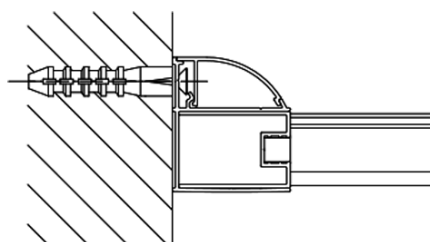

Produktový list

Objednací kód: **DL1115**

LUCIS LINE sprchové dveře 1100mm, čiré sklo

DL1115R

DL1115L