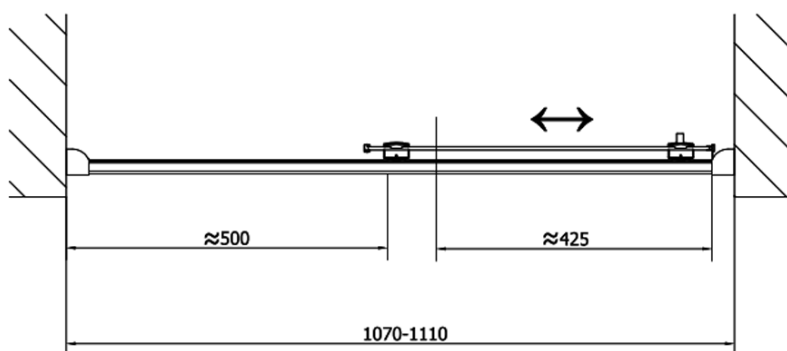

Produktový list

Objednací kód: **DL1115**

LUCIS LINE sprchové dveře 1100mm, čiré sklo

DL1115R

DL1115L